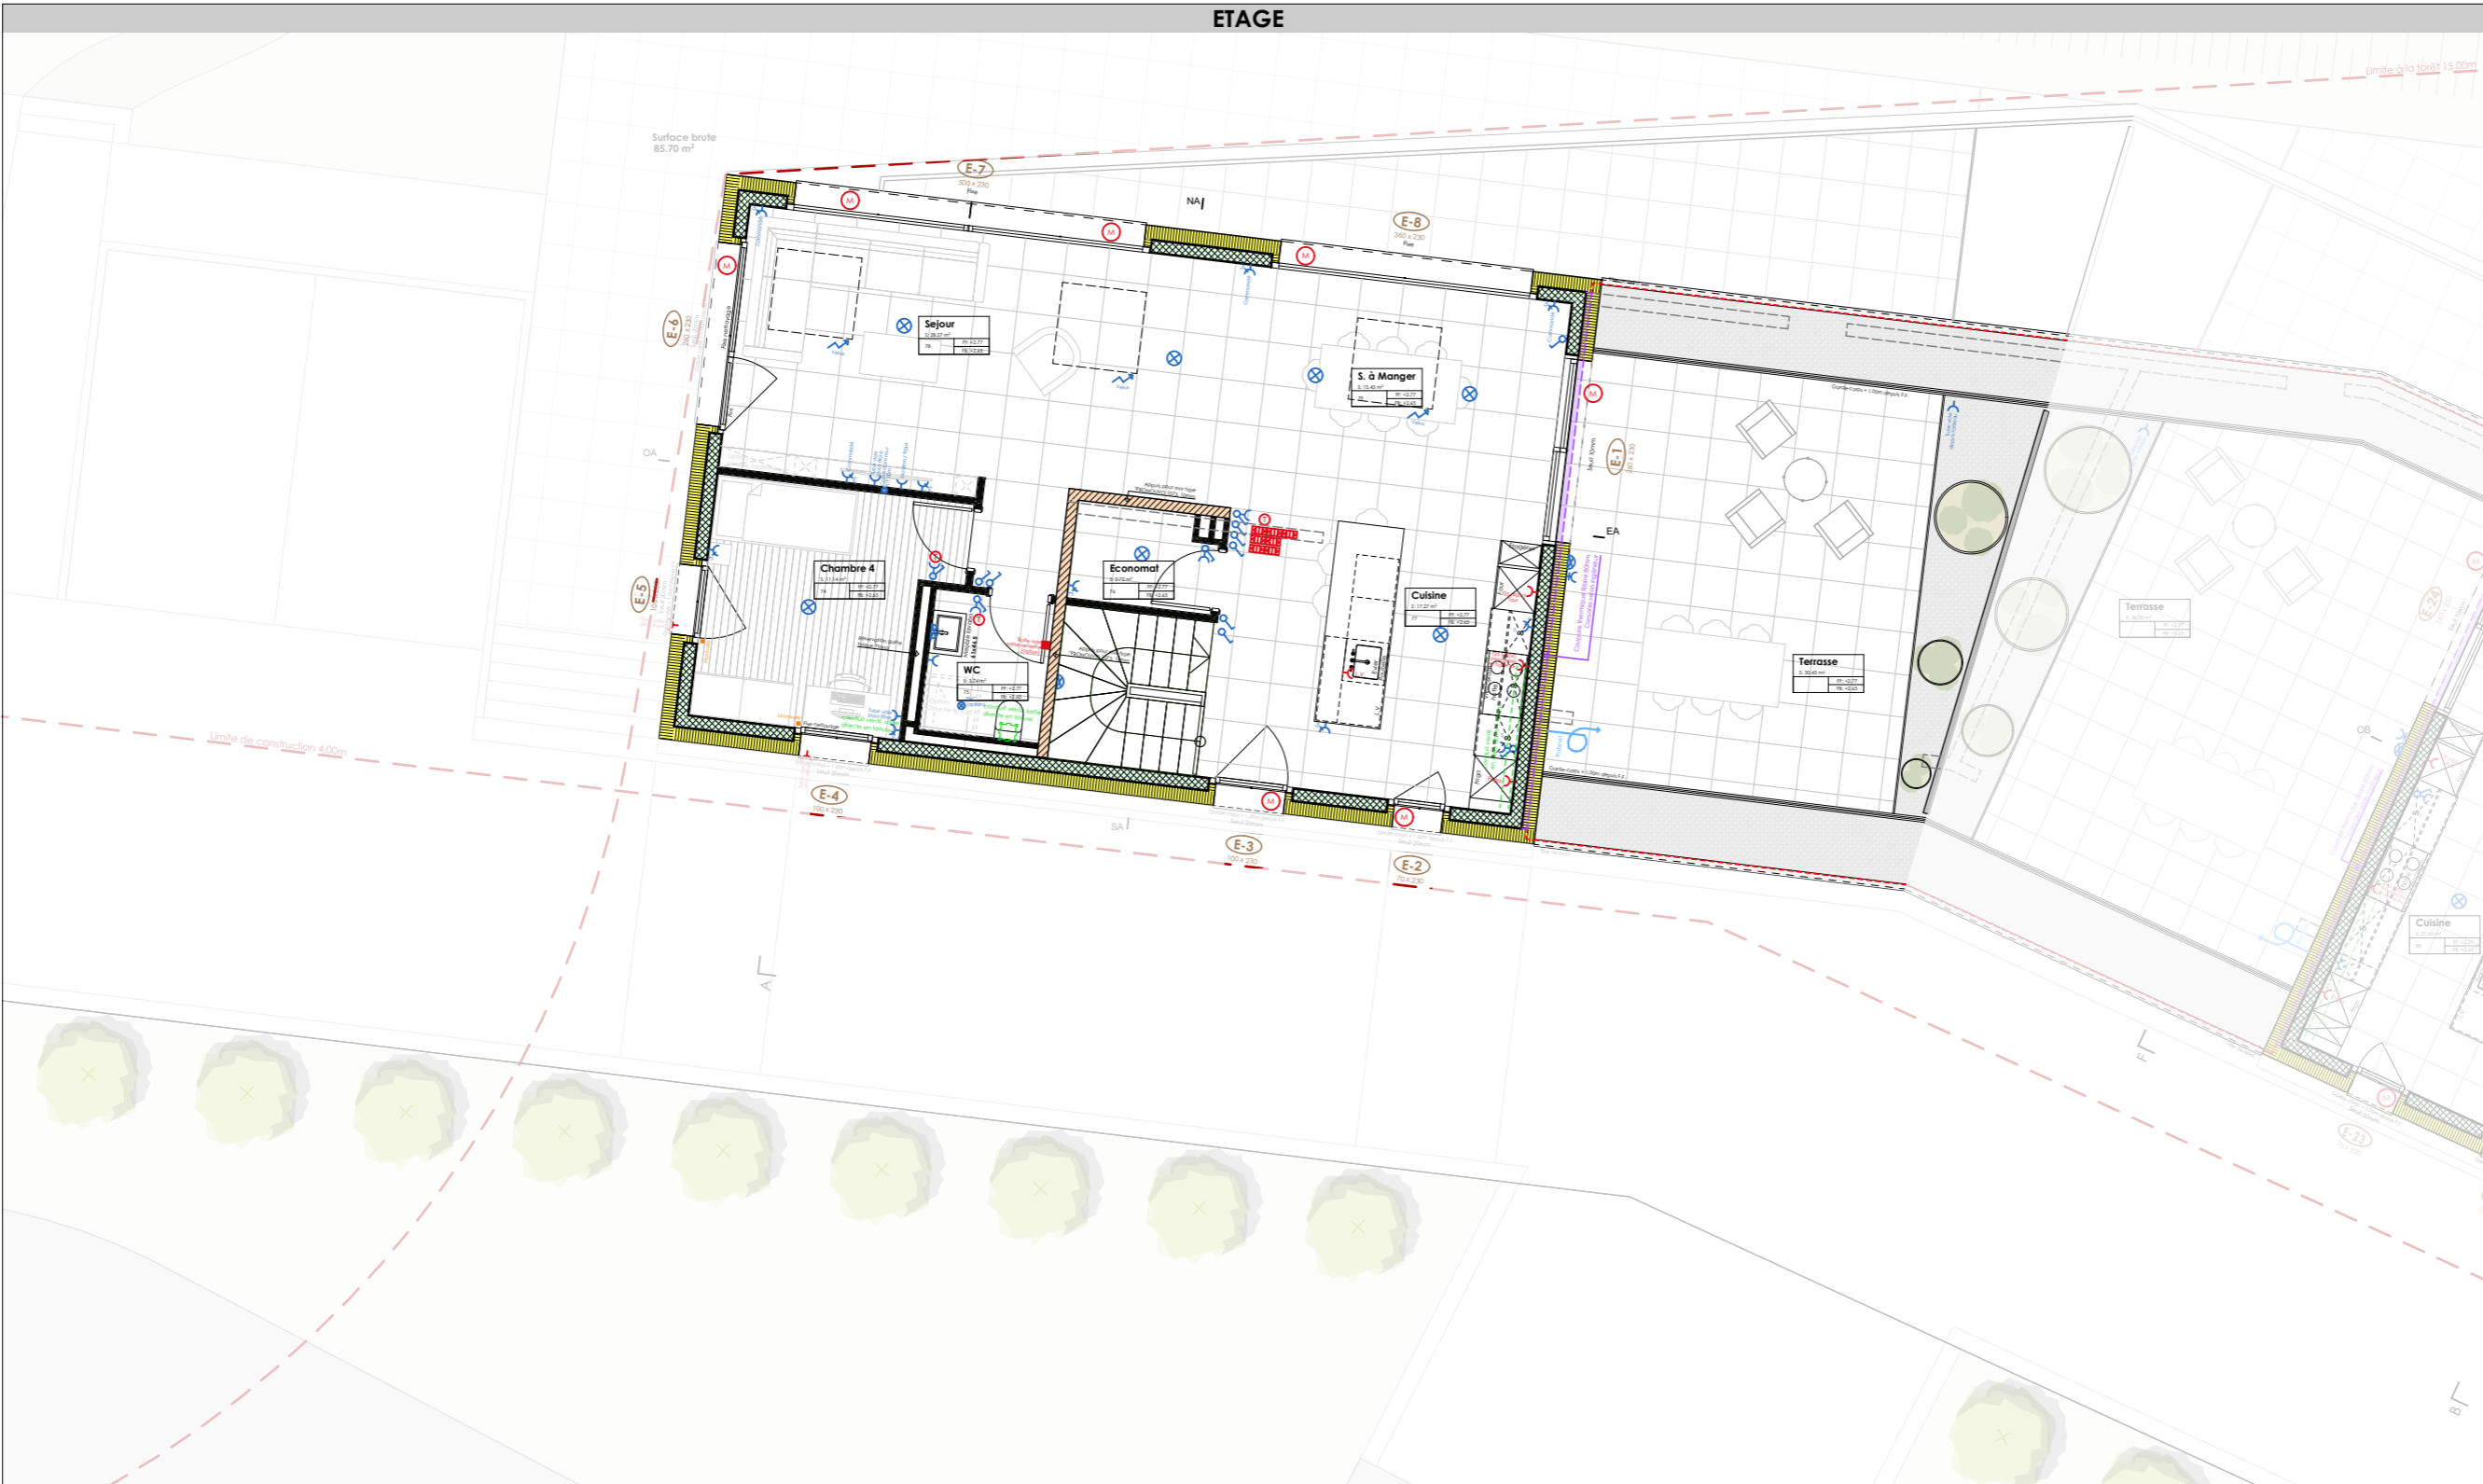

FINITIONS PAR PIECES

N°	Pièce	Sol	Murs	Plafond	Surface
74	Chambre 4	parquet	crépi 1.0mm	lissage / peinture	11.14 m ²
75	WC	carrelage	faïence	lissage / peinture	3.74 m ²
76	Economat	carrelage	crépi 1.0mm	lissage / peinture	2.72 m ²
77	Cuisine	carrelage	crépi 1.0mm	lissage / peinture	17.27 m ²
78	Séjour	carrelage	crépi 1.0mm	lissage / peinture	28.27 m ²
79	SàM.	carrelage	crépi 1.0mm	lissage / peinture	15.43 m ²
	Terrasse	lames grès cérame / gravier	crépi 3.0mm		30.45 m ²

ETAGE

Portes intérieures
Type:
Référence:
Teinte:
Garnitures:

Cuisine
Type:
Référence:
Date conf.:
Divers:

Sanitaires
Référence:
Liste n°:
Date conf.:
Divers: