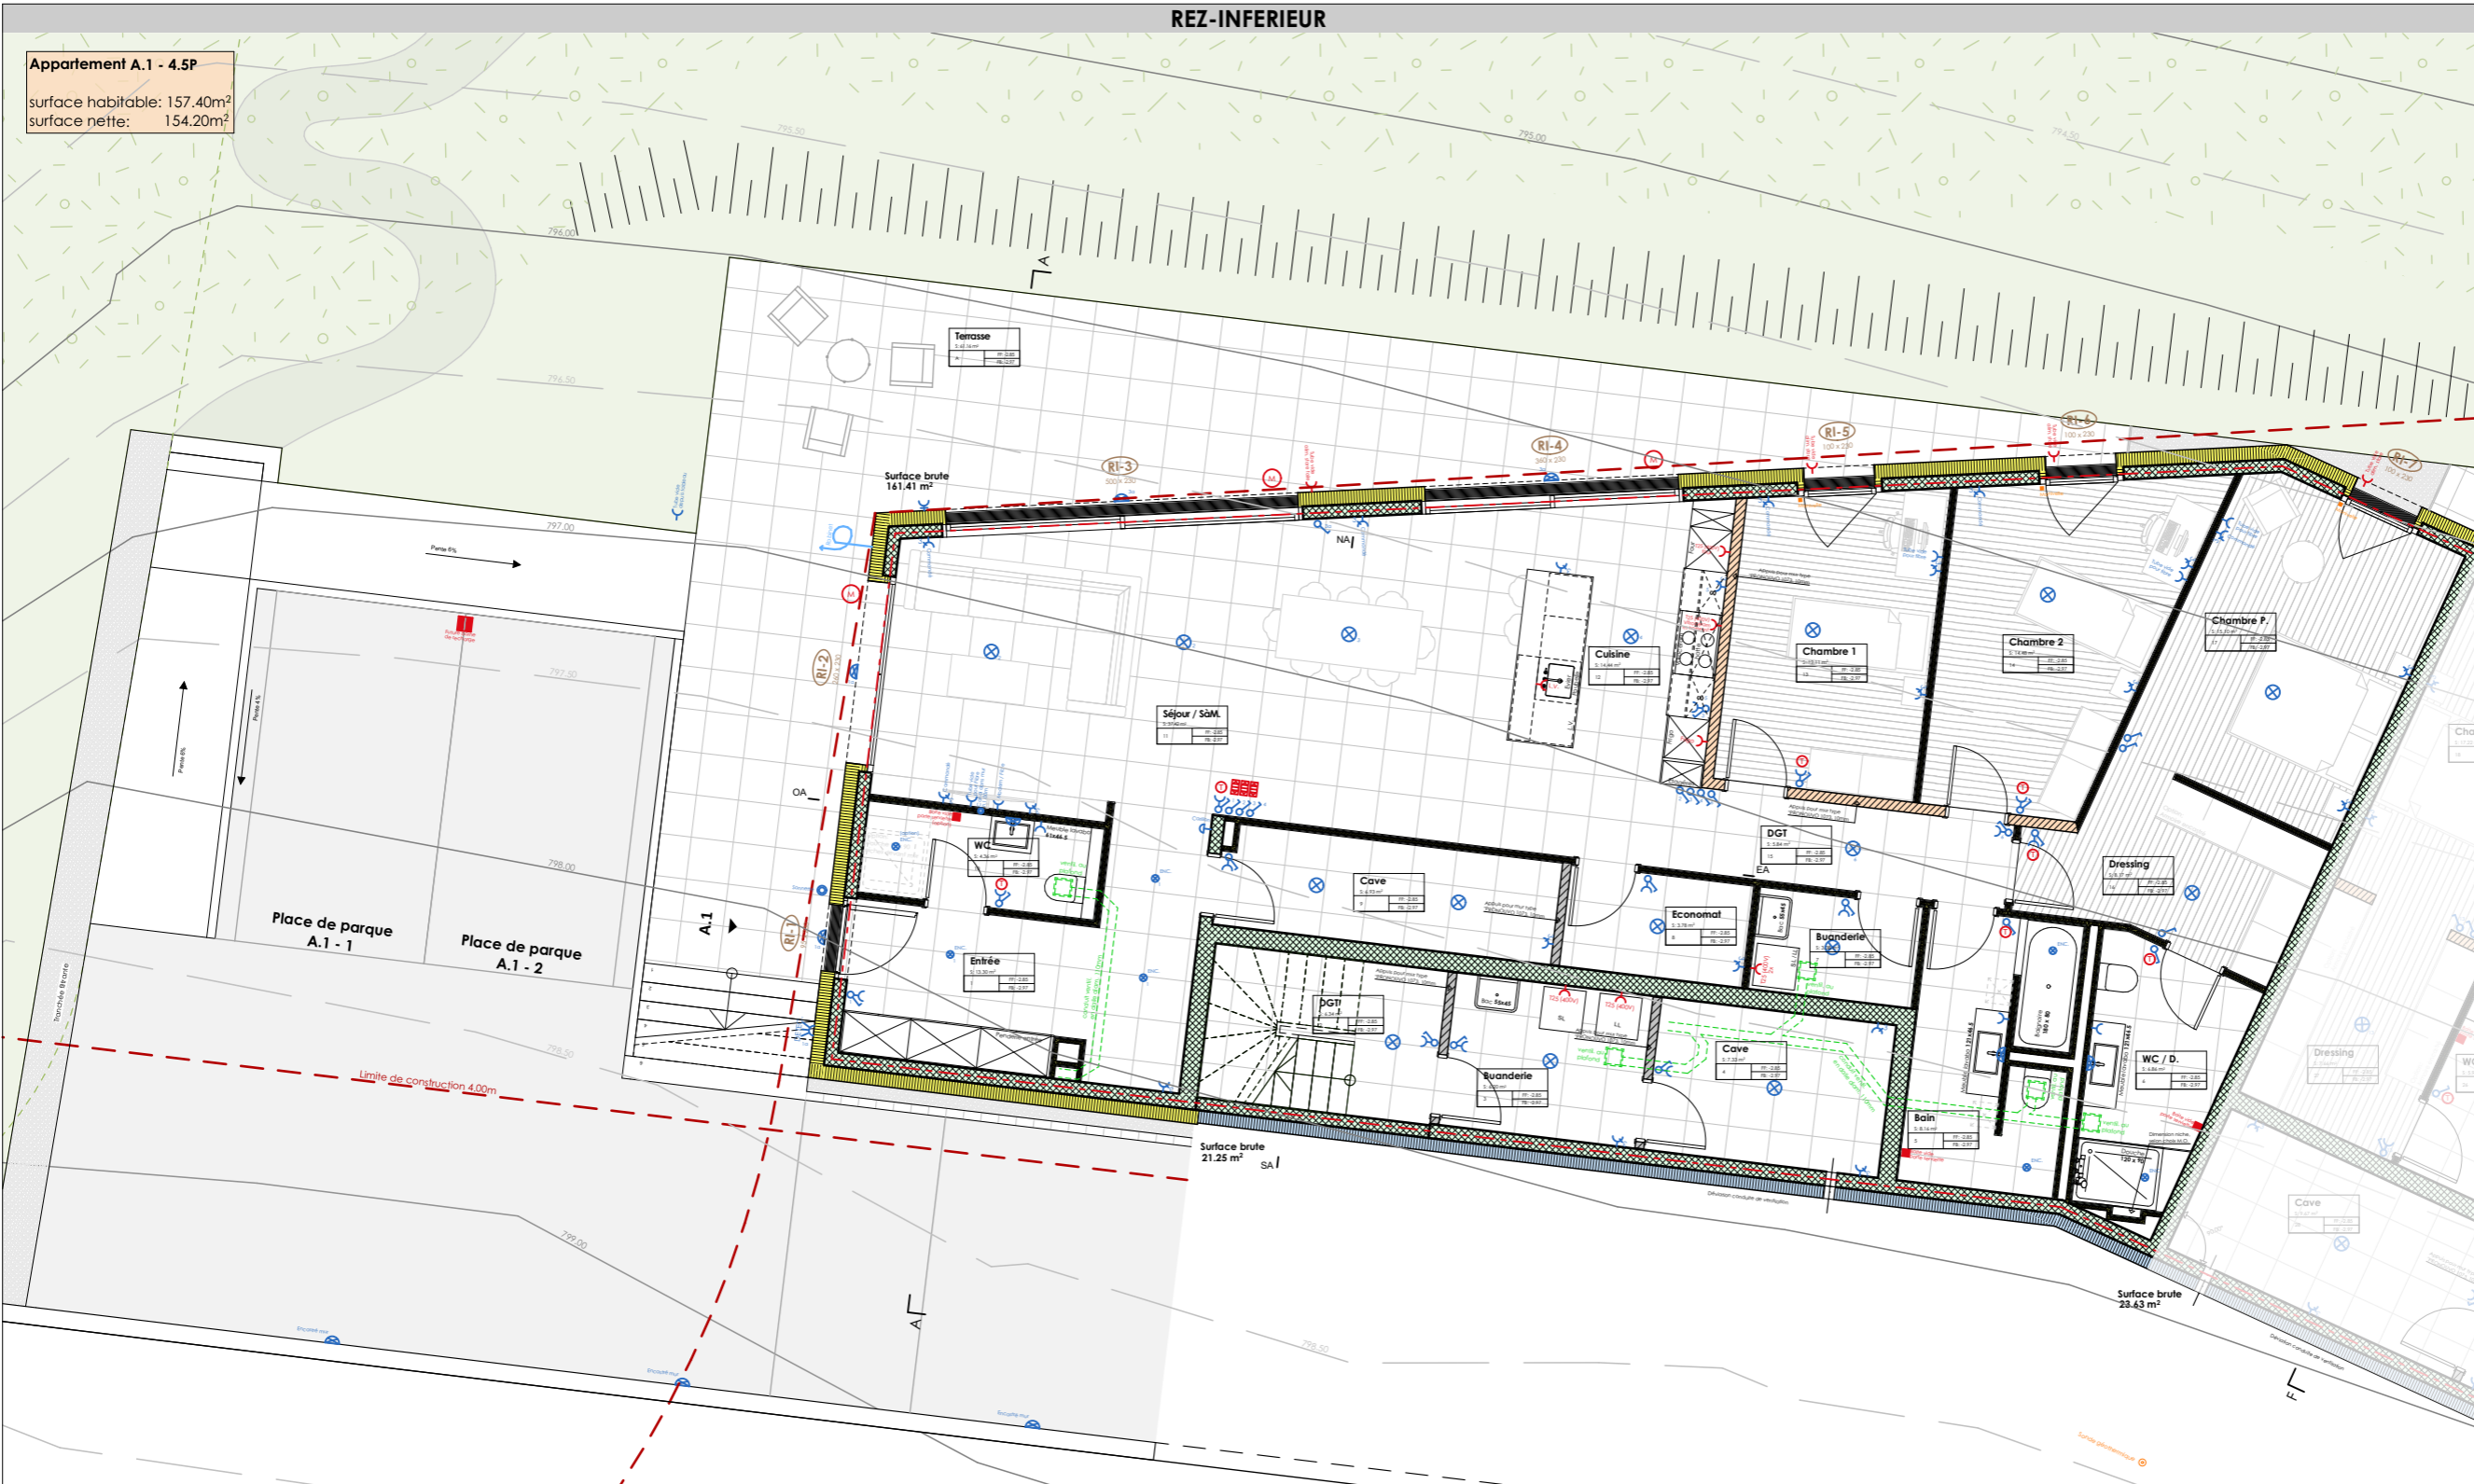

REZ-INFÉRIEUR

Appartement A.1 - 4.5P
surface habitable: 157.40m²
surface nette: 154.20m²

Portes intérieures

Type:

Référence:

Teinte:

Garnitures:

Cuisine